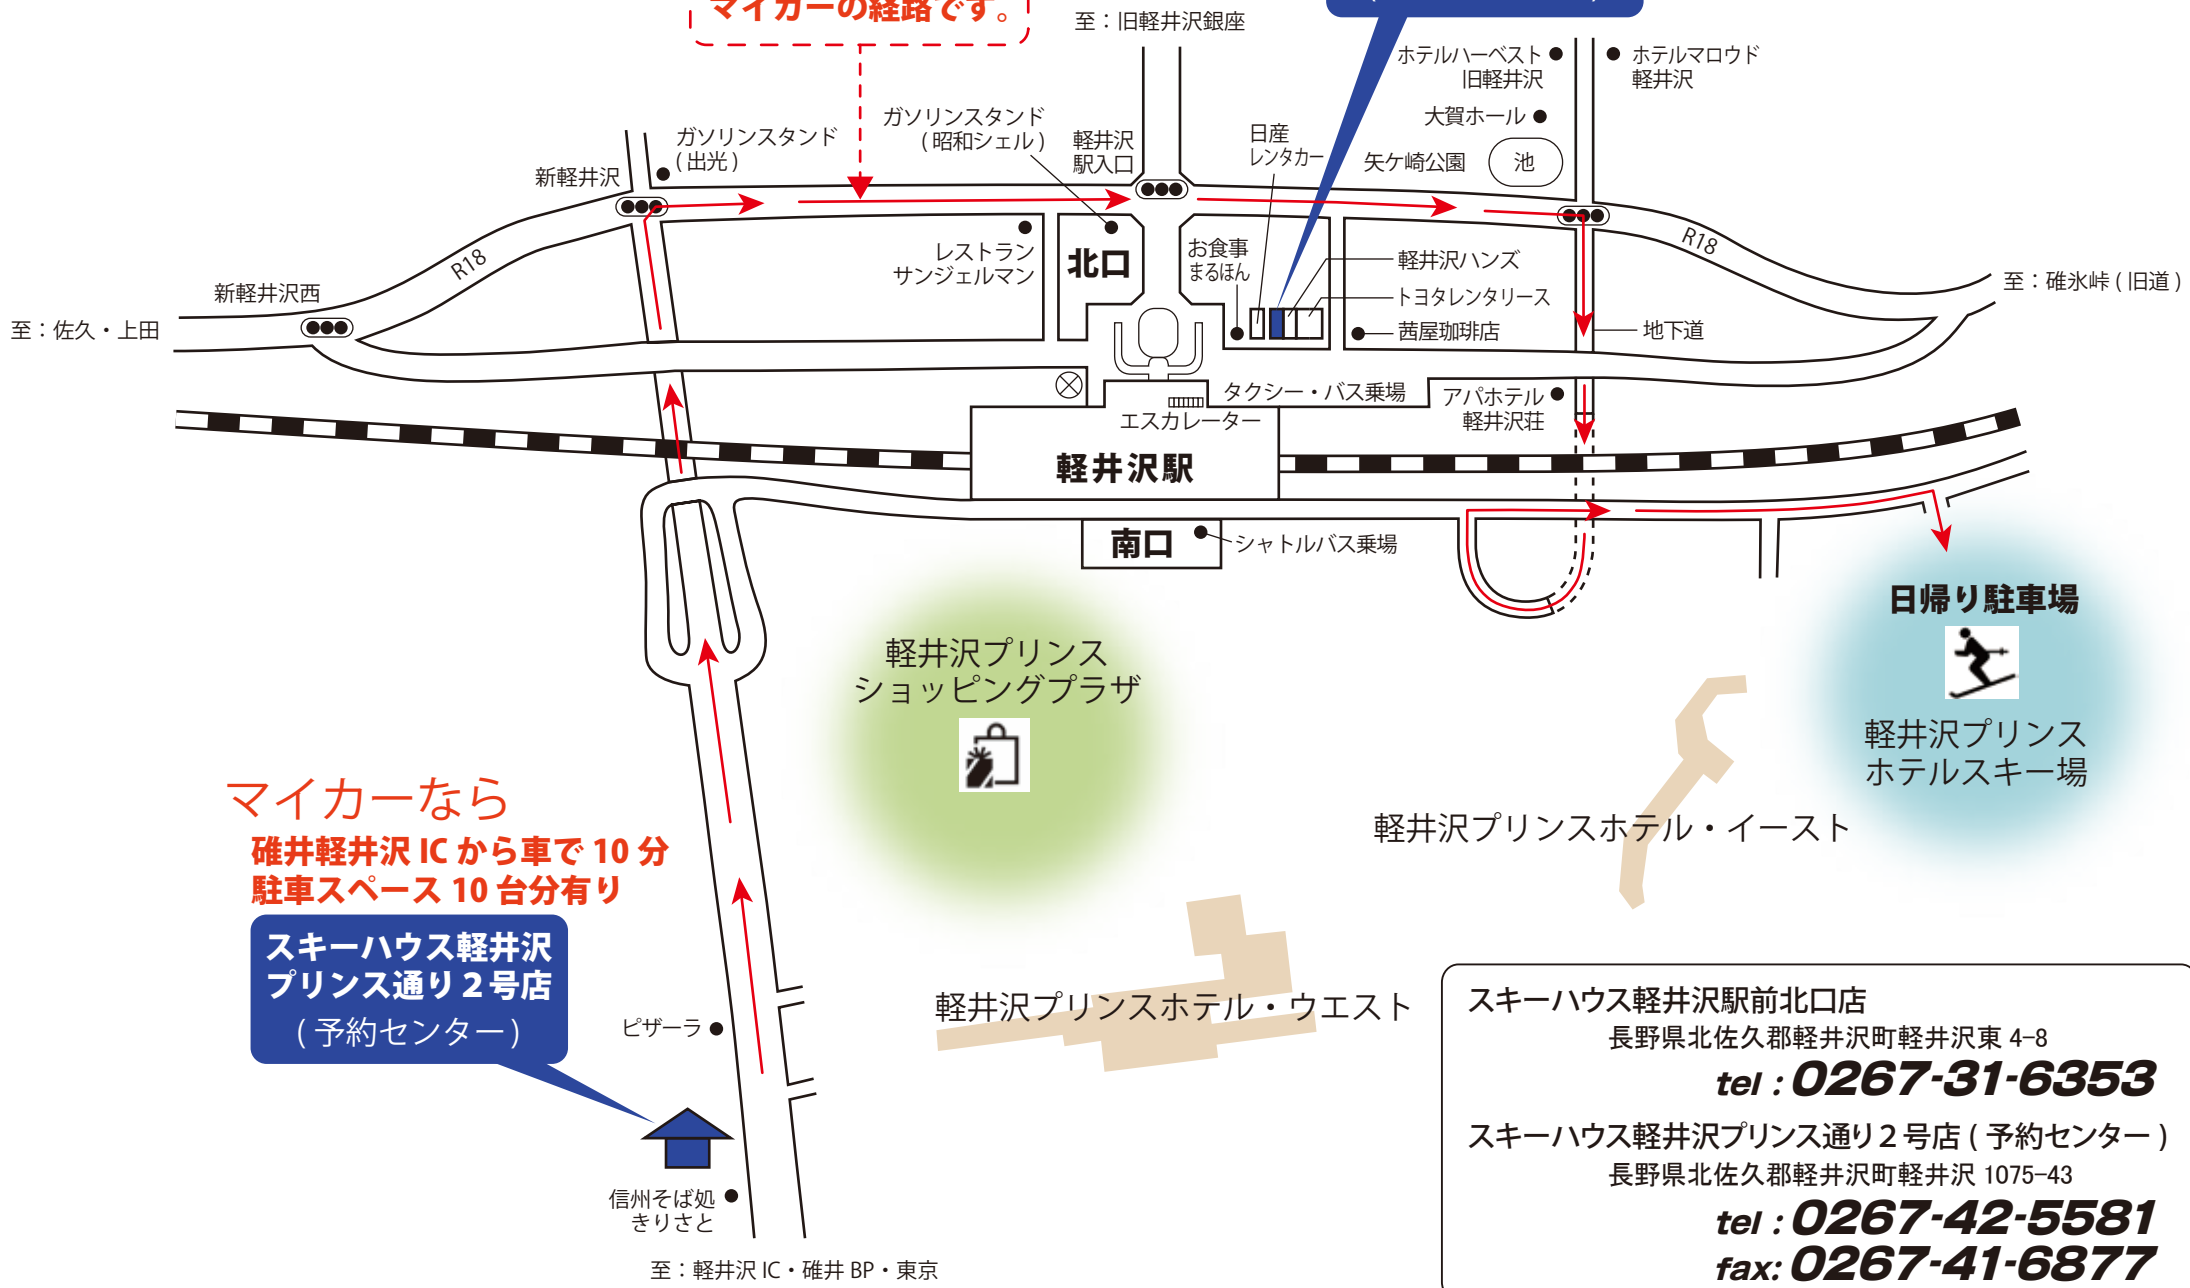

# エステーレンタルグループ 軽井沢の店舗案内マップ

新幹線なら

軽井沢駅を出て徒歩30秒、2名様以上でワンコインタクシー  
利用可(スキー場までの片道分)

マップ上の赤矢印は  
マイカーの経路です。

スキーハウス軽井沢  
駅前北口店  
(白樺堂ビル1F)

スキーハウス軽井沢駅前北口店  
長野県北佐久郡軽井沢町軽井沢東 4-8  
**tel : 0267-31-6353**

スキーハウス軽井沢プリンス通り 2号店 (予約センター)  
長野県北佐久郡軽井沢町軽井沢 1075-43  
**tel : 0267-42-5581**  
**fax : 0267-41-6877**