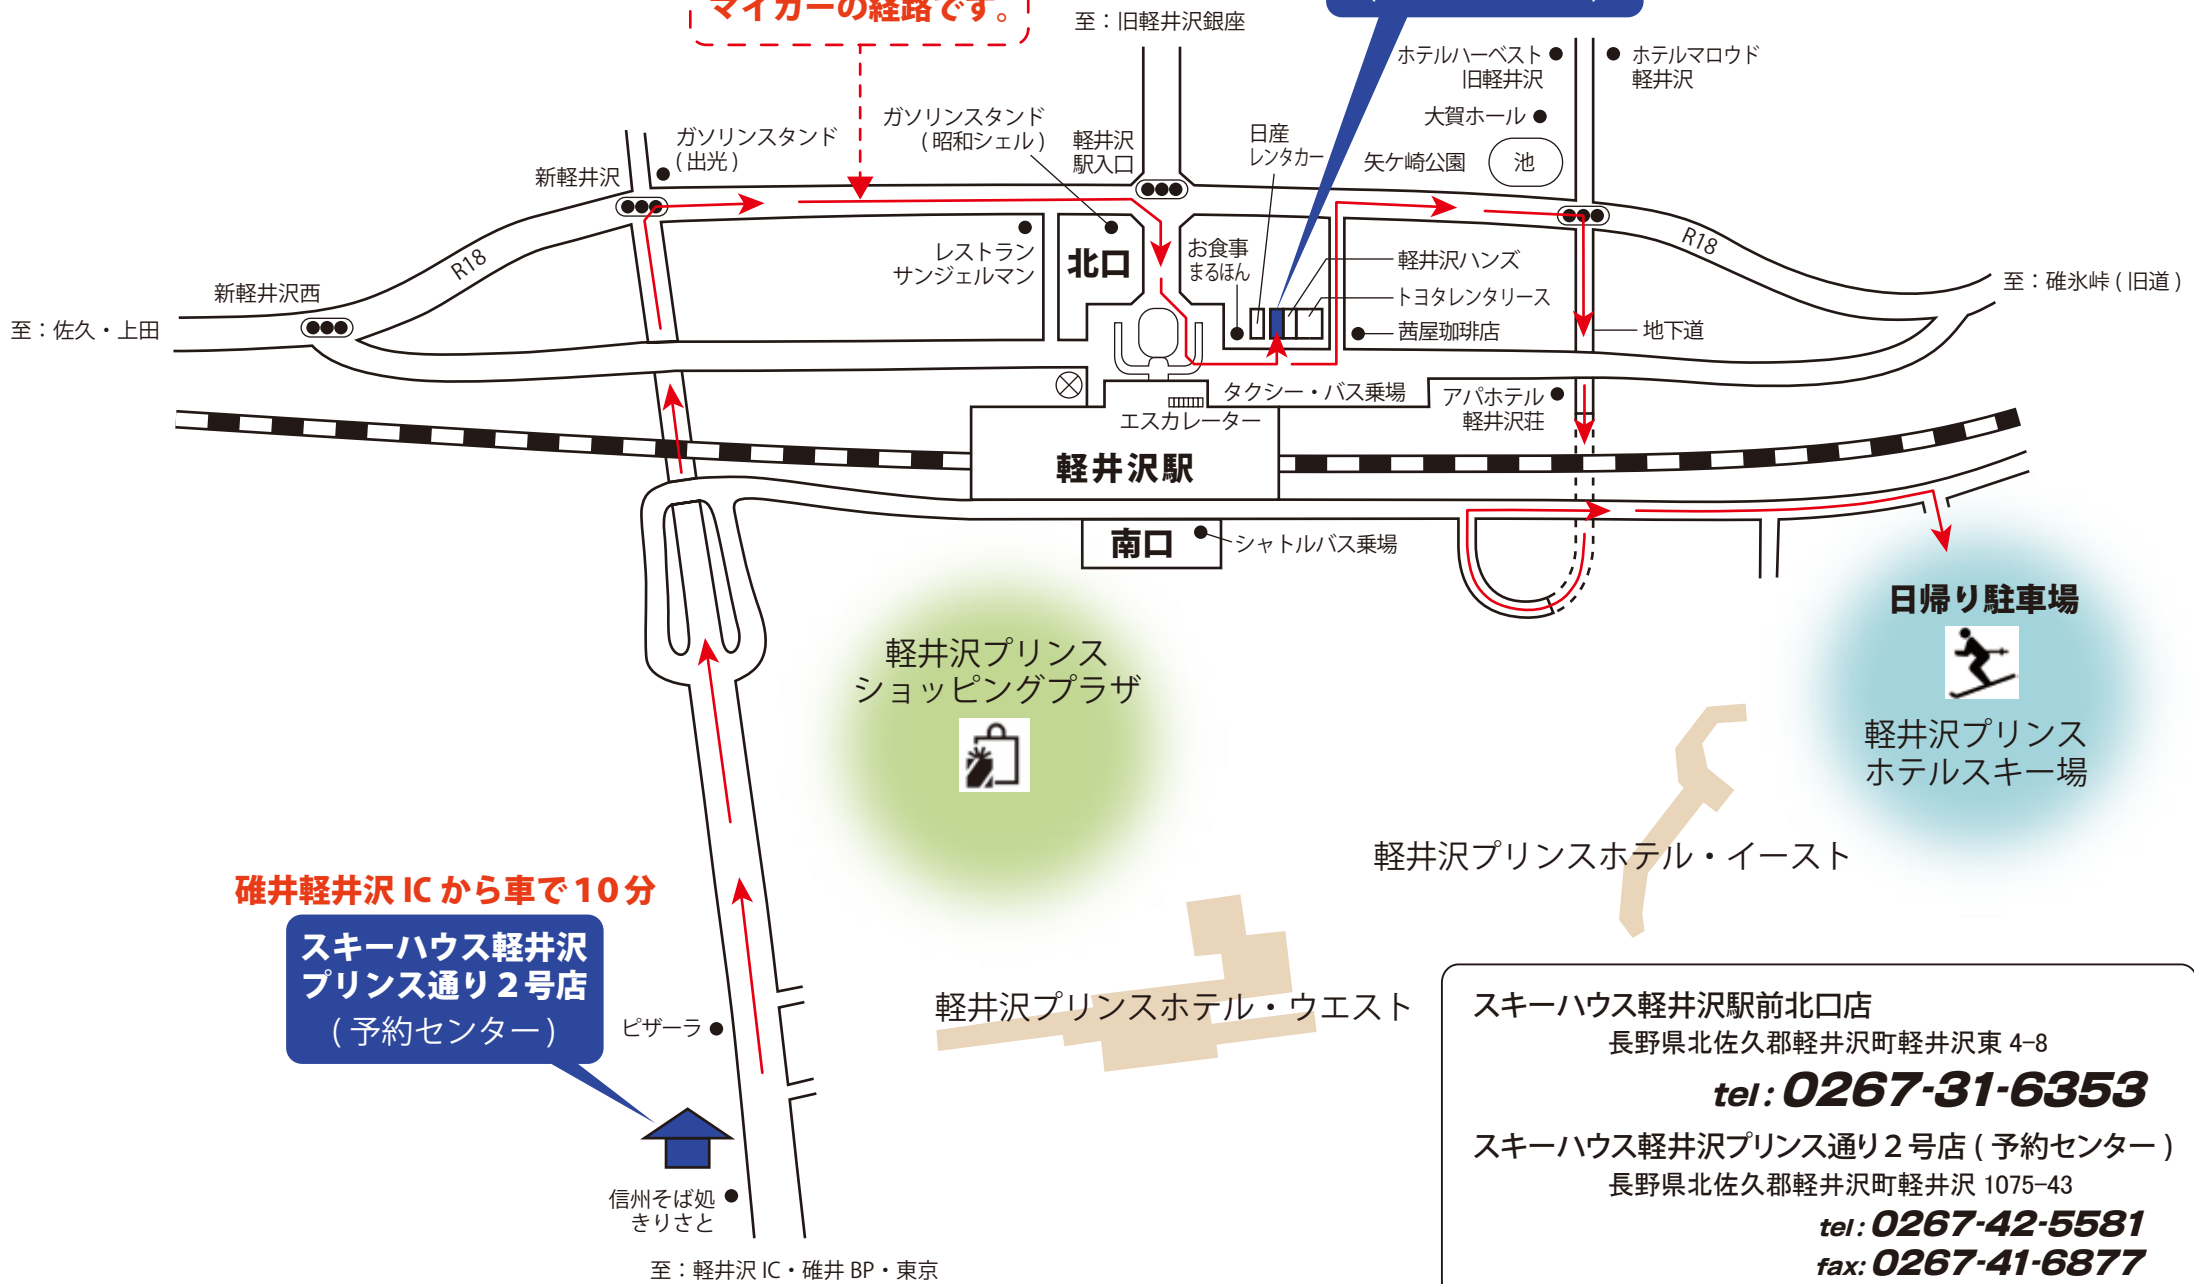

エステーレンタルグループ 軽井沢の店舗案内マップ

駅の近くに移転しました！
駅を出て徒歩30秒・P4台あり

マップ上の赤矢印は
マイカーの経路です。

スキーハウス軽井沢
駅前北口店
(白樺堂ビル1F)

碓井軽井沢 IC から車で10分

スキーハウス軽井沢
プリンス通り2号店
(予約センター)

ピザラ ●
信州そば処 ●
きりさと

至: 軽井沢 IC・碓井 BP・東京

日帰り駐車場

軽井沢プリンス
ホテルスキー場

軽井沢プリンスホテル・イースト

軽井沢プリンスホテル・ウエスト

スキーハウス軽井沢駅前北口店

長野県北佐久郡軽井沢町軽井沢東 4-8

tel: **0267-31-6353**

スキーハウス軽井沢プリンス通り2号店(予約センター)